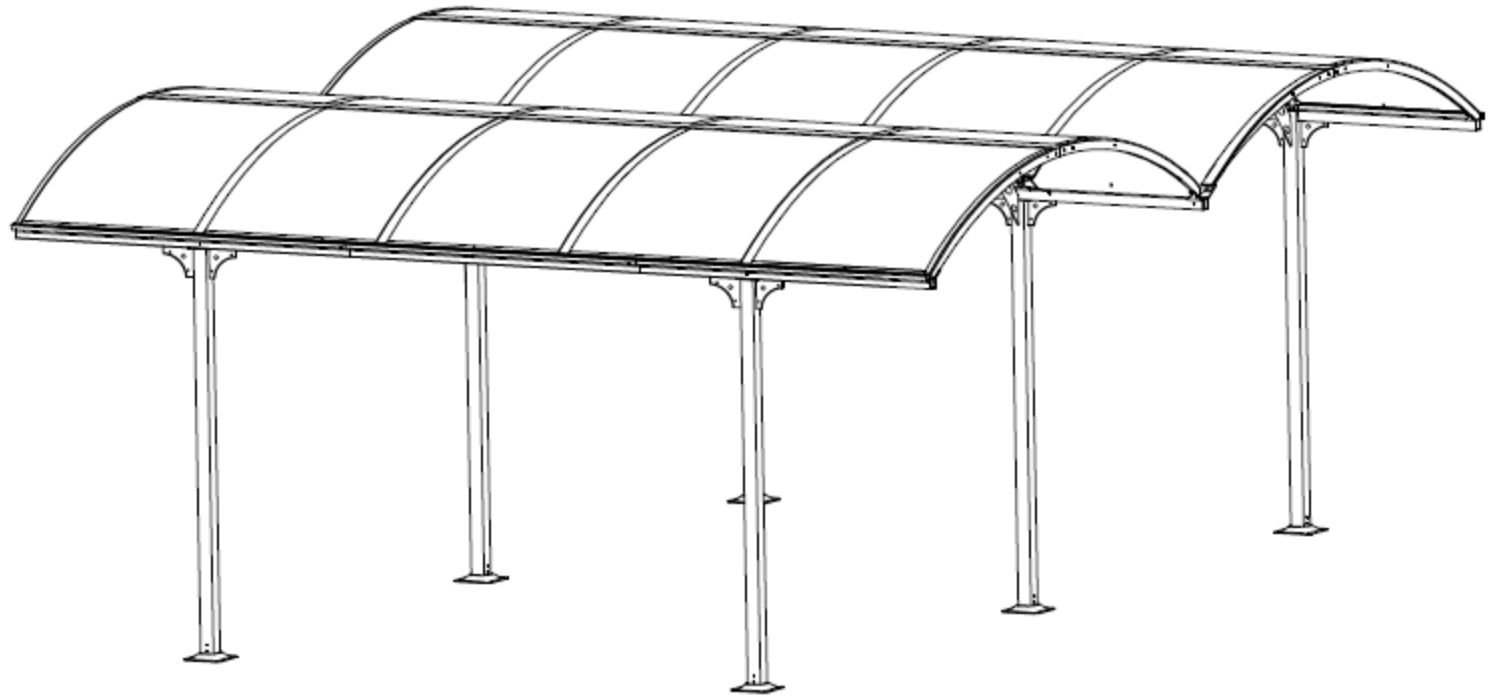

Plan de Soubassement

CARPORT ALUMINIUM TOIT ½ CERCLE

Modèle CAR 6048 ALRP

Plan de soubassement

Maj :150101RR

Distribué par : Foresta – 58005 Nevers