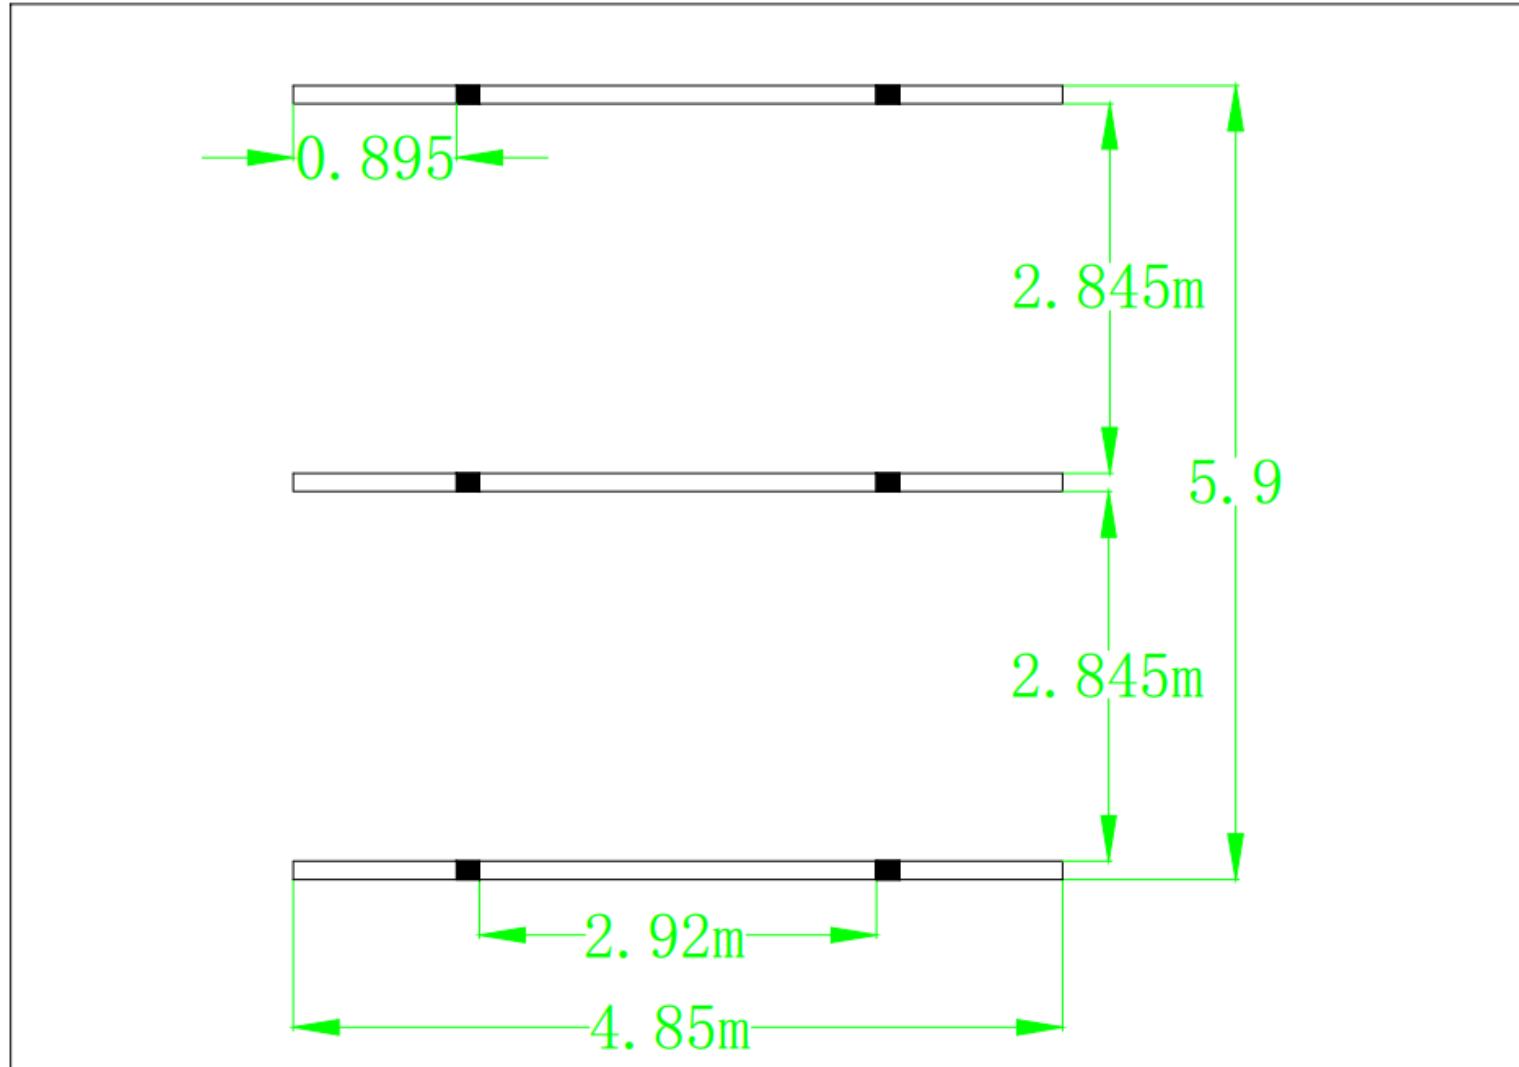

Plan de Soubassement

CARPORT ALUMINIUM TOIT ½ CERCLE

Modèle CAR 6048 ALRP

Plan de soubassement

Maj :150101RR

Distribué par : Foresta – 58005 Nevers