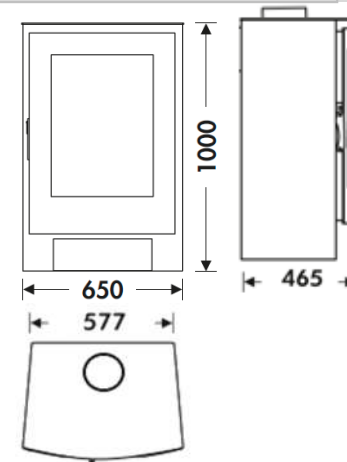

NEVADA EcoDesign

PANADERO

PLUS PRODUIT

ECODESIGN 2022

COMPATIBLE BBC
COMFORME RT 2012

**PRISE D'AIR
EXTÉRIEUR**

FOYER REVÊTU EN
VERMICULITE

BÛCHES DE 50 CM

VOLUME DE
CHAUFFE

SYSTÈME VITRE
PROPRE

DOUBLE
COMBUSTION

MESURES

DIMENSIONS H x L x P **1000x650x465 mm**

POIDS BRUT/NET **154/141 kg**

PORTE ENTREE BOIS **410x585 mm**

SORTIE DE FUMÉES **Ø 150-153 mm**

Verticale

CARACTERISTIQUES

GRILLE EN FONTE

VISION PANORAMIQUE

CORPS EN ACIER DE **5 mm**

PUISSANCE **12,4 KW**

RENDEMENT **75,3%**

EMISSION DE CO **0,10%**

PEINTURE ANTICALORIFIQUE
RÉSISTANCE **800°C**

VERRE VITROCÉRAMIQUE
RÉSISTANCE **750°C**

EAN 8426964185508
REF. PANADERO 18550

Art. 15a B-VG **B1mSchV2**