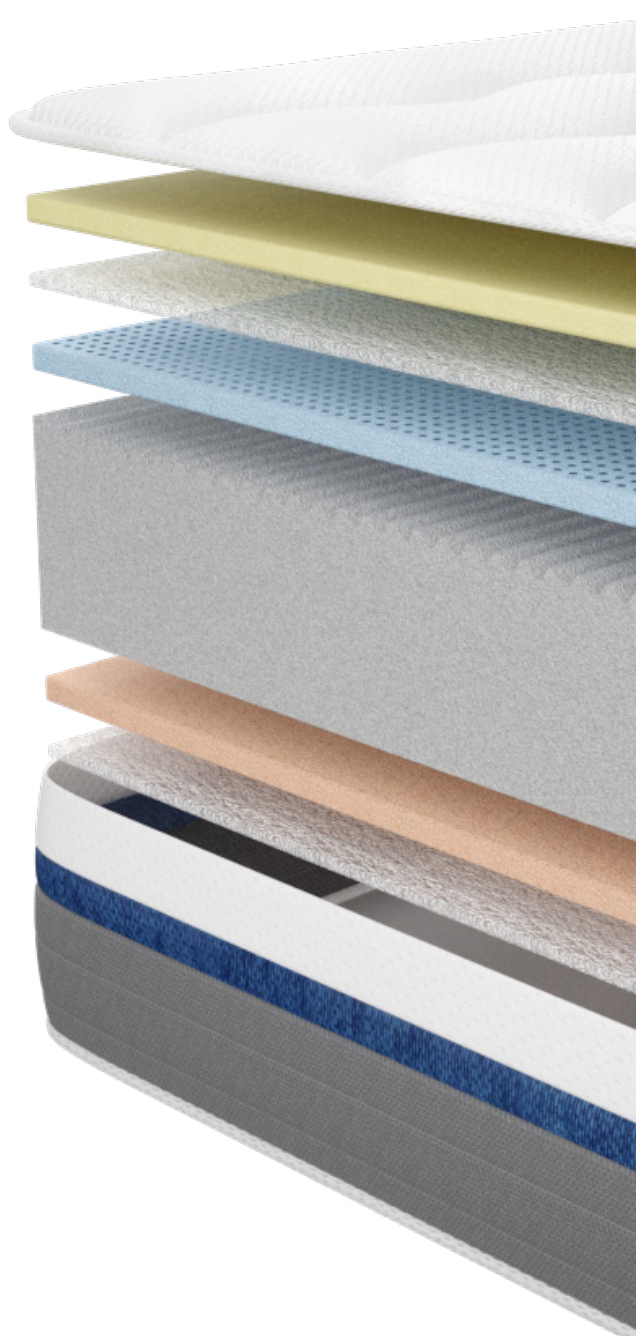

OBED

MATELAS MEMORY ZEN

Haut de 26 cm et composé de 5 couches de mousse haute résilience, de mousse à mémoire de forme MEMORYTEX® et de latex MEMO-LATEX®, ce matelas est la recette parfaite pour un sommeil réparateur. Chaque couche joue un rôle important.

RÉGULATION CLIMATIQUE MOUSSE MEMO-LATEX®

Le latex MEMO-LATEX® (60 kg/m³) permet la circulation de l'air et évacue l'humidité. Il régule la température du lit (chaud en hiver, frais en été).

7 ZONES DE CONFORT MOUSSE HAUTE RÉSILIENCE

L'âme du matelas est en mousse polyuréthane Haute Résilience (21 cm) offrant 7 zones de confort différenciées pour un soutien de la colonne vertébrale point par point.

2 FACES ÉTÉ / HIVER TISSU 3D AÉRÉ

Réversible, ce matelas offre 2 faces : un revêtement molletonné côté hiver pour garder la chaleur, un tissu 3D aéré côté été pour une diminution de la sensation de chaleur.

5

AVANTAGES OBED

LIVRÉ ROULÉ

Facile à transporter et hygiénique